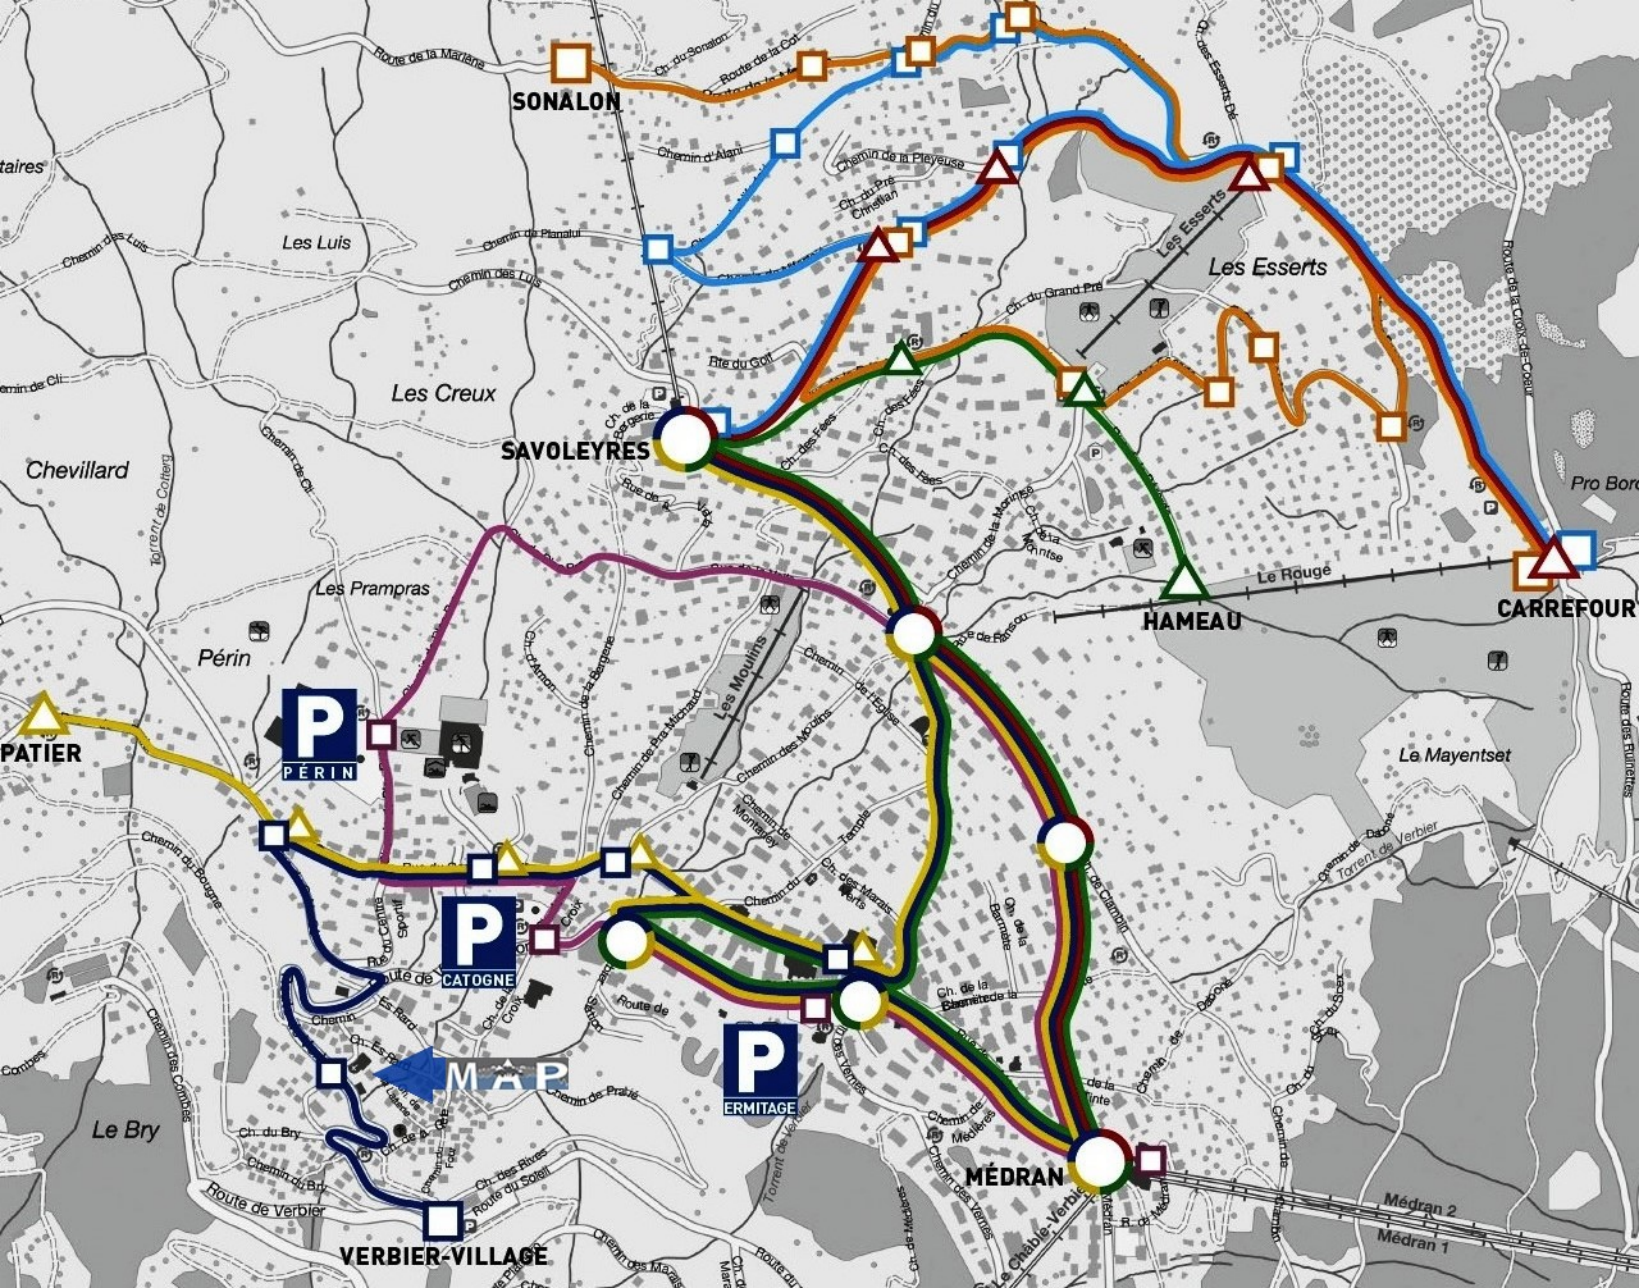

PARKPLATZ : kostenloser Parkplatz von « La Chapelle », erste Kurve und 90 Meter weiter abwärts, links von der Kapelle

GESICHERTES FACH : kostenlos, im 2. Geschoss

BUS : kostenlos, vom 12. Dezember 2020 bis zum 18. April 2021, nach Sportzentrum, Zentralplatz, Médran, Savoleyres

LINIE 4 Verbier-Village>Sportzentrum>Zentralplatz>Médran>Savoleyres>Postamt>Sportzentrum																				
Médran	08.10	08.40	09.10	09.40	10.10	10.40	11.10	11.40	12.10	12.40	13.10	13.40	14.10	14.40	15.10	15.40	16.10	16.40	17.10	17.40
Savoleyres	08.14	08.44	09.14	09.44	10.14	10.44	11.14	11.44	12.14	12.44	13.14	13.44	14.14	14.44	15.14	15.44	16.14	16.44	17.14	17.44
Postamt	08.18	08.48	09.18	09.48	10.18	10.48	11.18	11.48	12.18	12.48	13.18	13.48	14.18	14.48	15.18	15.48	16.18	16.48	17.18	17.48
Sportzentrum	08.22	08.52	09.22	09.52	10.22	10.52	11.22	11.52	12.22	12.52	13.22	13.52	14.22	14.52	15.22	15.52	16.22	16.52	17.22	17.52
Verbier Village	08.26	08.56	09.26	09.56	10.26	10.56	11.26	11.56	12.26	12.56	13.26	13.56	14.26	14.56	15.26	15.56	16.26	16.56	17.26	17.56
Sportzentrum	08.32	09.02	09.32	10.02	10.32	11.02	11.32	12.02	12.32	13.02	13.32	14.02	14.32	15.02	15.32	16.02	16.32	17.02	17.32	18.02
Zentralplatz	08.36	09.06	09.36	10.06	10.36	11.06	11.36	12.06	12.36	13.06	13.36	14.06	14.36	15.06	15.36	16.06	16.36	17.06	17.36	18.06
Médran	08.40	09.10	09.40	10.10	10.40	11.10	11.40	12.10	12.40	13.10	13.40	14.10	14.40	15.10	15.40	16.10	16.40	17.10	17.40	-

Dieser Fahrplan kann im Fall von Schwerlastverkehr oder schlechte Wetterbedingungen nicht garantiert sein. Infos unter +41 (0)27 783.11.43

SONALOU

SAVOLEYRES

CARREFOUR

HAMEAU

P
PÉRIN

P
CATOGNE

P
ERMITAGE

MÉDRAN

VERBIER-VILLAGE

MAP