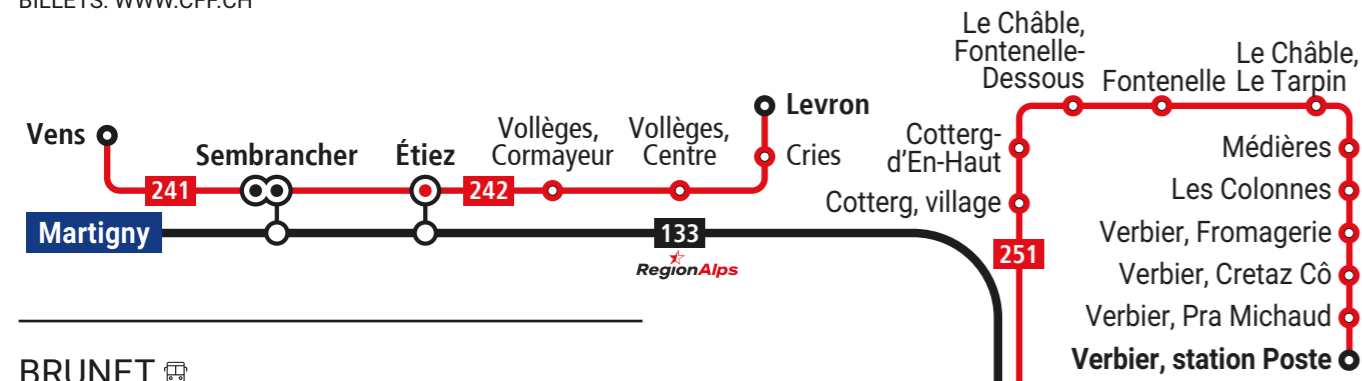

TRANSPORTS PUBLICS VALLÉE

BILLETS: WWW.CFF.CH

BRUNET

NAVETTE: FIONNAY – CABANE BRUNET
Réservation obligatoire / booking mandatory: +41 79 506 45 19

15.06.2024-15.09.2024: WEEK-END
13.07.2024-18.08.2024: TOUS LES JOURS / EVERYDAY

- BONATCHIESE
- FIONNAY
- LA BARMASSE
- PARKING SERVAY
- CABANE BRUNET

LE CHÂBLE – BRUSON

LE CHÂBLE – MOAY – LA PASAY

29.06.2024-01.09.2024: TOUS LES JOURS / EVERYDAY

LE CHÂBLE – MAYENS-DE-BRUSON 08.00-17.00
MOAY – LA PASAY 08.15-16.30