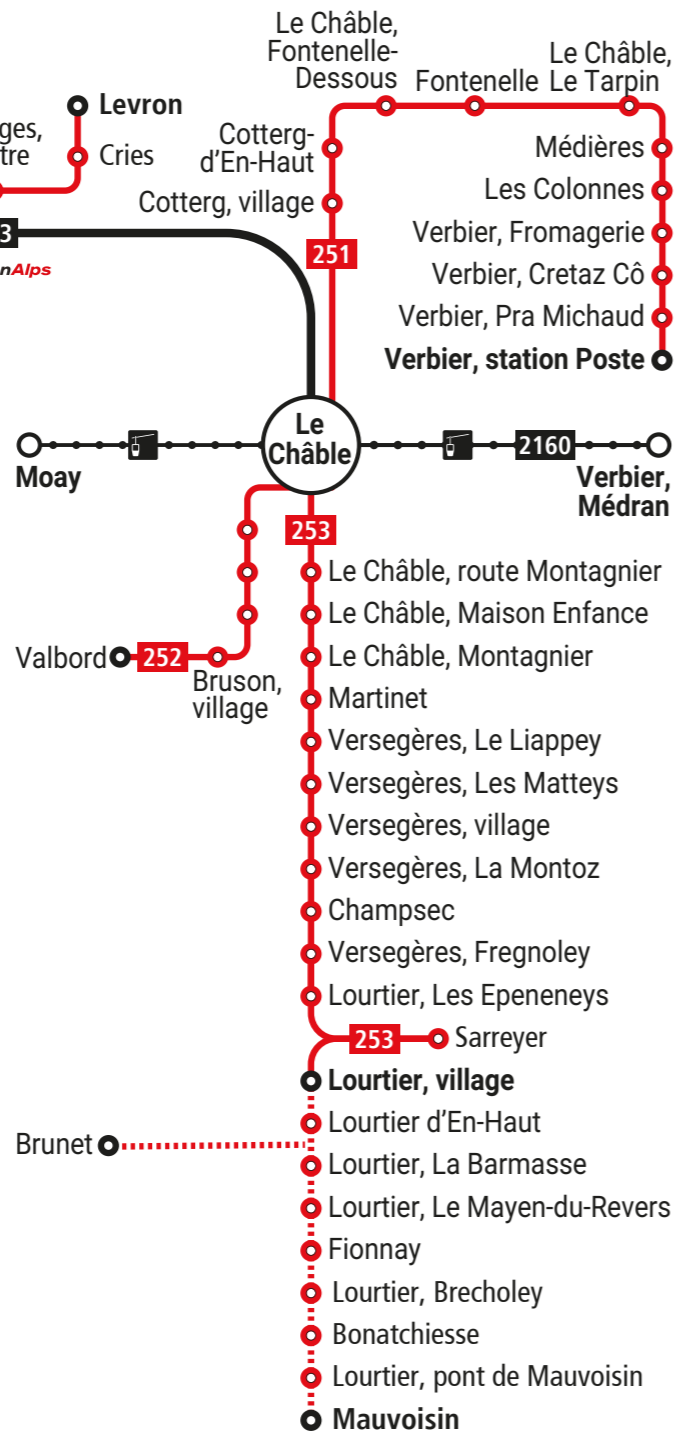

1 LIGNE MÉDRAN – CARREFOUR – MÉDRAN

Médran	08.10	08.40	09.10	09.40	10.10	10.40	11.10	11.40	12.10	12.40	13.10	13.40	14.10	14.40	15.10	15.40	16.10	16.40	17.10	17.40	18.10	18.40
Savoleyres	08.15	08.45	09.15	09.45	10.15	10.45	11.15	11.45	12.15	12.45	13.15	13.45	14.15	14.45	15.15	15.45	16.15	16.45	17.15	17.45	18.15	18.45
Carrefour	08.20	08.50	09.20	09.50	10.20	10.50	11.20	11.50	12.20	12.50	13.20	13.50	14.20	14.50	15.20	15.50	16.20	16.50	17.20	17.50	18.20	18.50
Savoleyres	08.25	08.55	09.25	09.55	10.25	10.55	11.25	11.55	12.25	12.55	13.25	13.55	14.25	14.55	15.25	15.55	16.25	16.55	17.25	17.55	18.25	18.55
Ermitage	08.30	09.00	09.30	10.00	10.30	11.00	11.30	12.00	12.30	13.00	13.30	14.00	14.30	15.00	15.30	16.00	16.30	17.00	17.30	18.00	18.30	19.00
Médran	08.40	09.10	09.40	10.10	10.40	11.10	11.40	12.10	12.40	13.10	13.40	14.10	14.40	15.10	15.40	16.10	16.40	17.10	17.40	18.10	18.40	

4 LIGNE MÉDRAN – VERBIER-VILLAGE – MÉDRAN

Médran	08.50	09.20	09.50	10.20	10.50	11.20	11.50	12.20	12.50	13.20	13.50	14.20	14.50	15.20	15.50	16.20	16.50	17.20	17.50	18.20	18.50	
Savoleyres	08.55	09.25	09.55	10.25	10.55	11.25	11.55	12.25	12.55	13.25	13.55	14.25	14.55	15.25	15.55	16.25	16.55	17.25	17.55	18.25	18.55	
Mondzeu	08.58	09.28	09.58	10.28	10.58	11.28	11.58	12.28	12.58	13.28	13.58	14.28	14.58	15.28	15.58	16.28	16.58	17.28	17.58	18.28	18.58	
Village	08.38	09.08	09.38	10.08	10.38	11.08	11.38	12.08	12.38	13.08	13.38	14.08	14.38	15.08	15.38	16.08	16.38	17.08	17.38	18.08	18.38	19.08
Ermitage	08.43	09.13	09.43	10.13	10.43	11.13	11.43	12.13	12.43	13.13	13.43	14.13	14.43	15.13	15.43	16.13	16.43	17.13	17.43	18.13	18.43	19.13
Médran	08.50	09.20	09.50	10.20	10.50	11.20	11.50	12.20	12.50	13.20	13.50	14.20	14.50	15.20	15.50	16.20	16.50	17.20	17.50	18.20	18.50	

- BONATCHIESE
- FIONNAY
- LA BARMASSE
- PARKING SERVAY
- CABANE BRUNET

LE CHÂBLE – BRUSON

LE CHÂBLE – MOAY – LA PASAY

29.06.2024-01.09.2024: TOUS LES JOURS / EVERYDAY

LE CHÂBLE – MAYENS-DE-BRUSON 08.00-17.00
 MOAY – LA PASAY 08.15-16.30