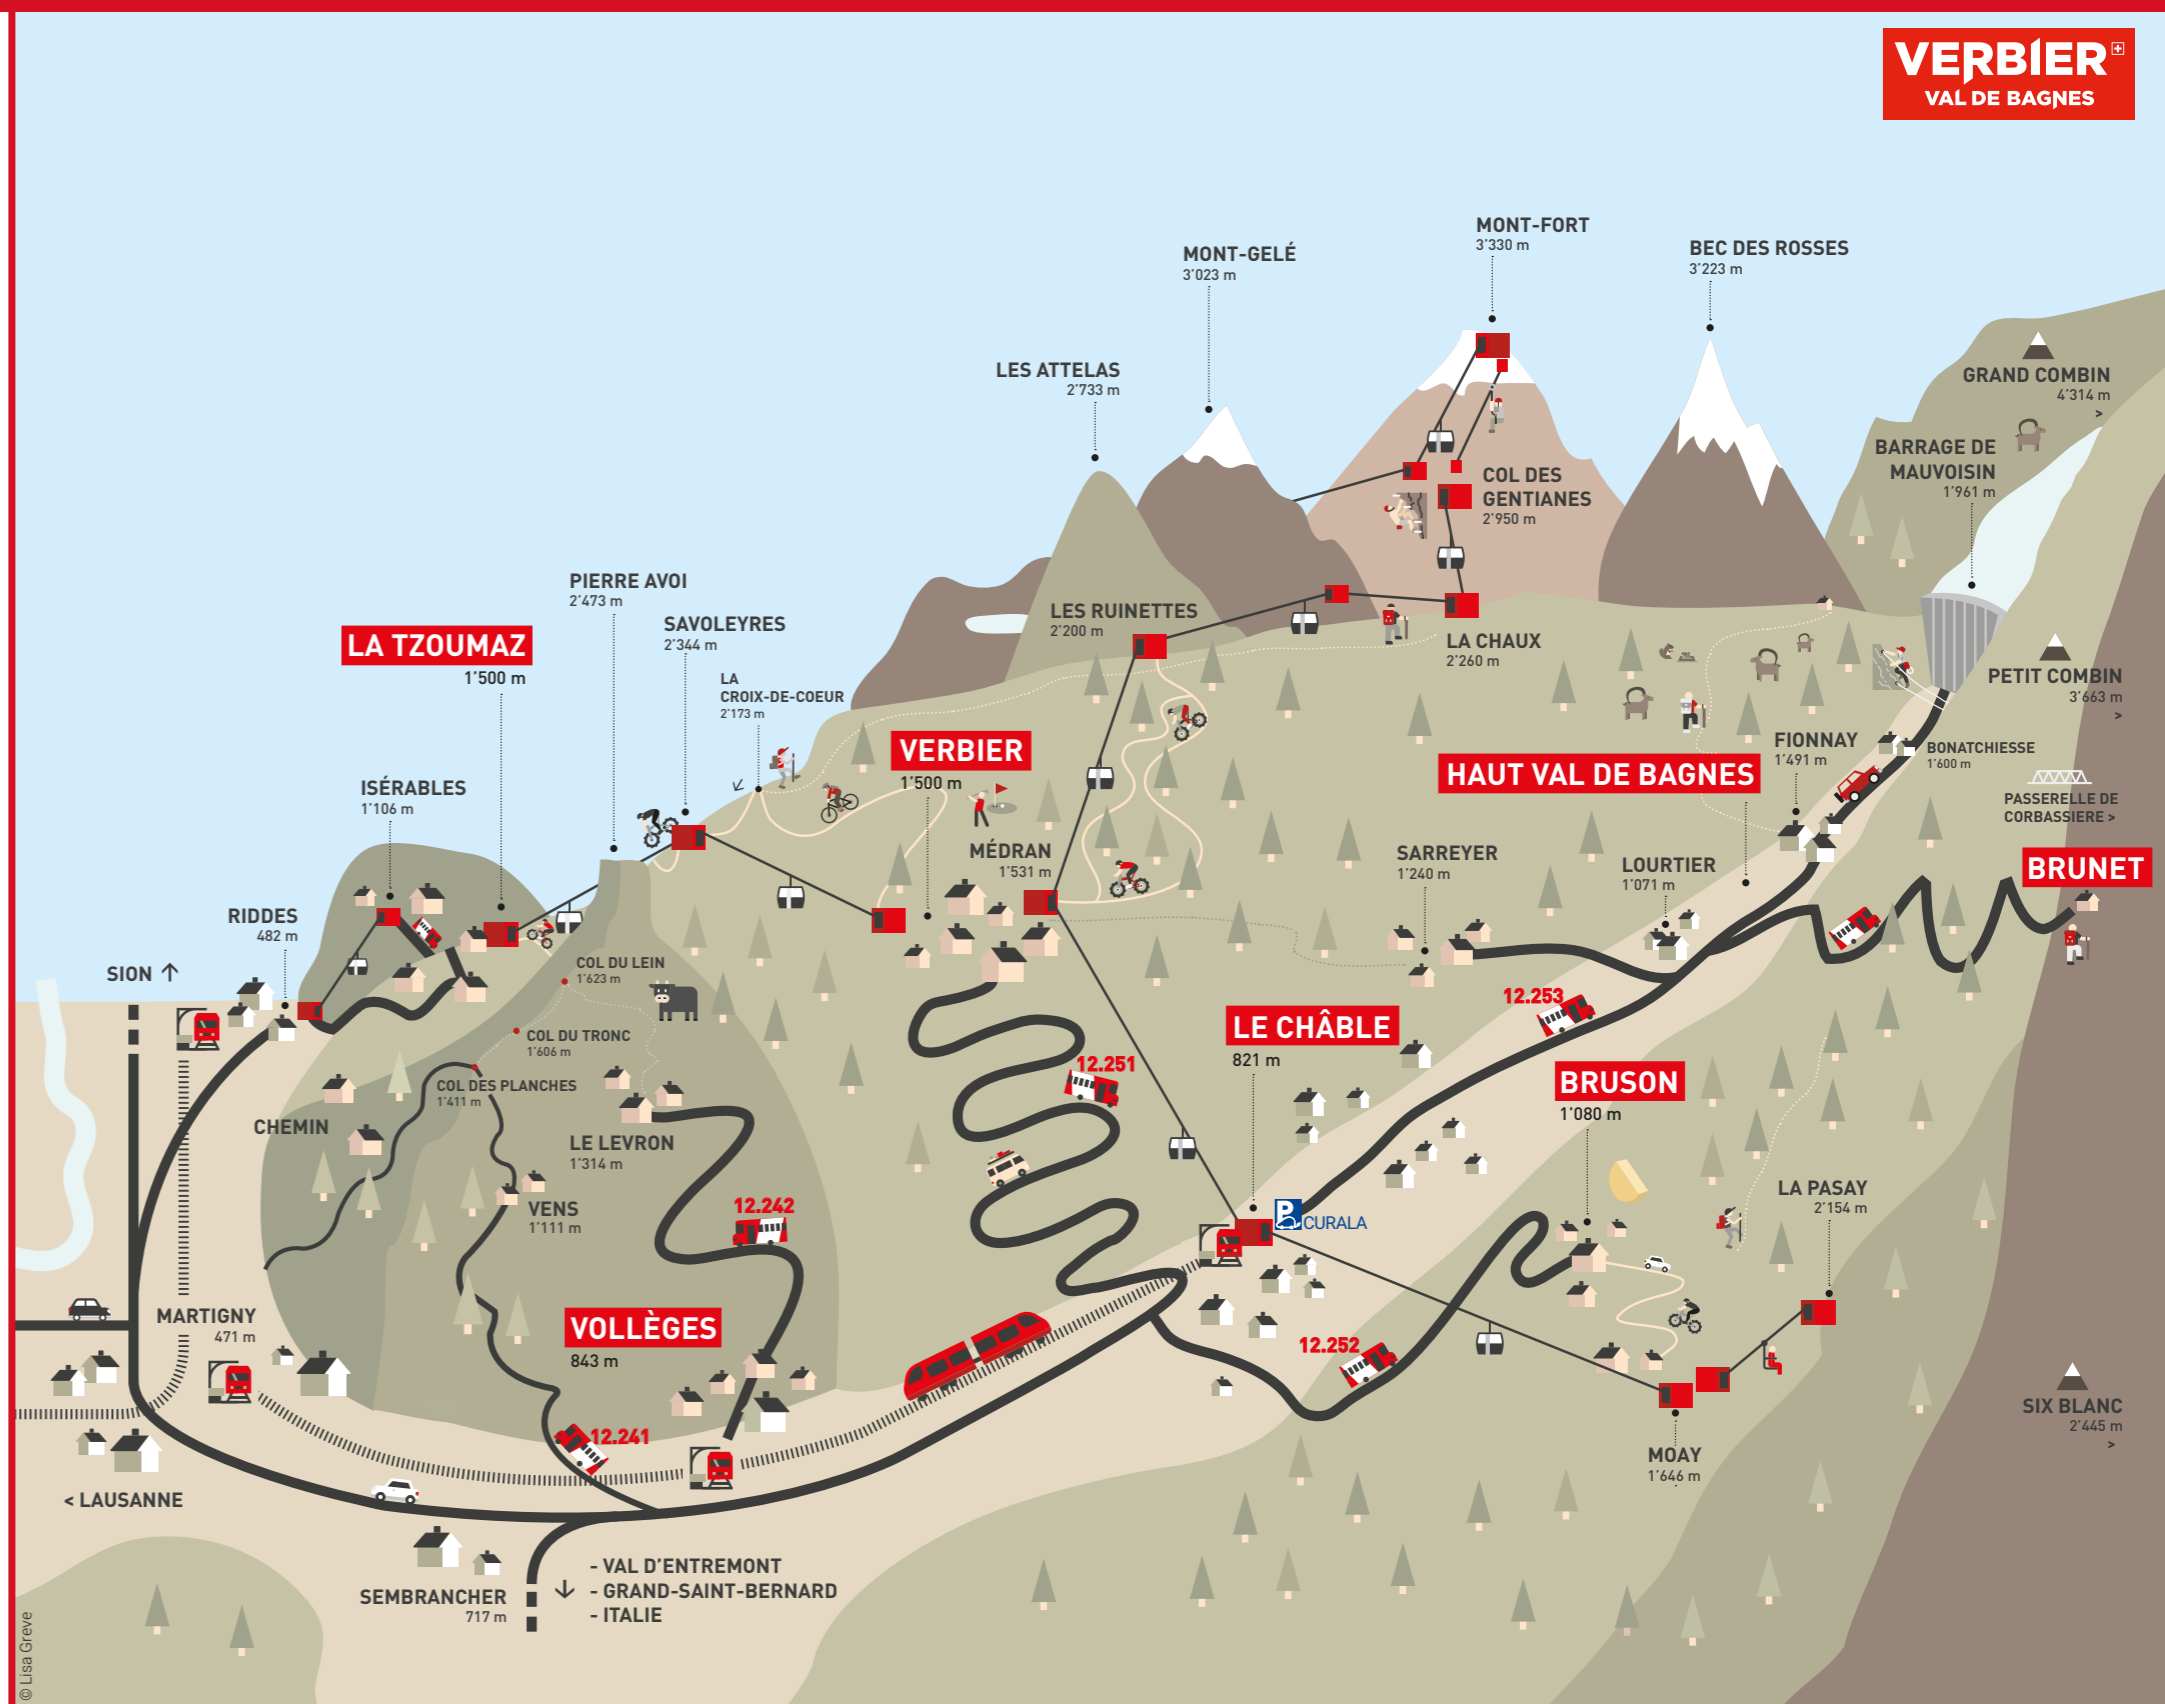

www.resabike.ch
Réservation obligatoire pour transports vélo 72 h à l'avance /
Booking mandatory for bikes transportation 72 h before

VERBIER
VAL DE BAGNES