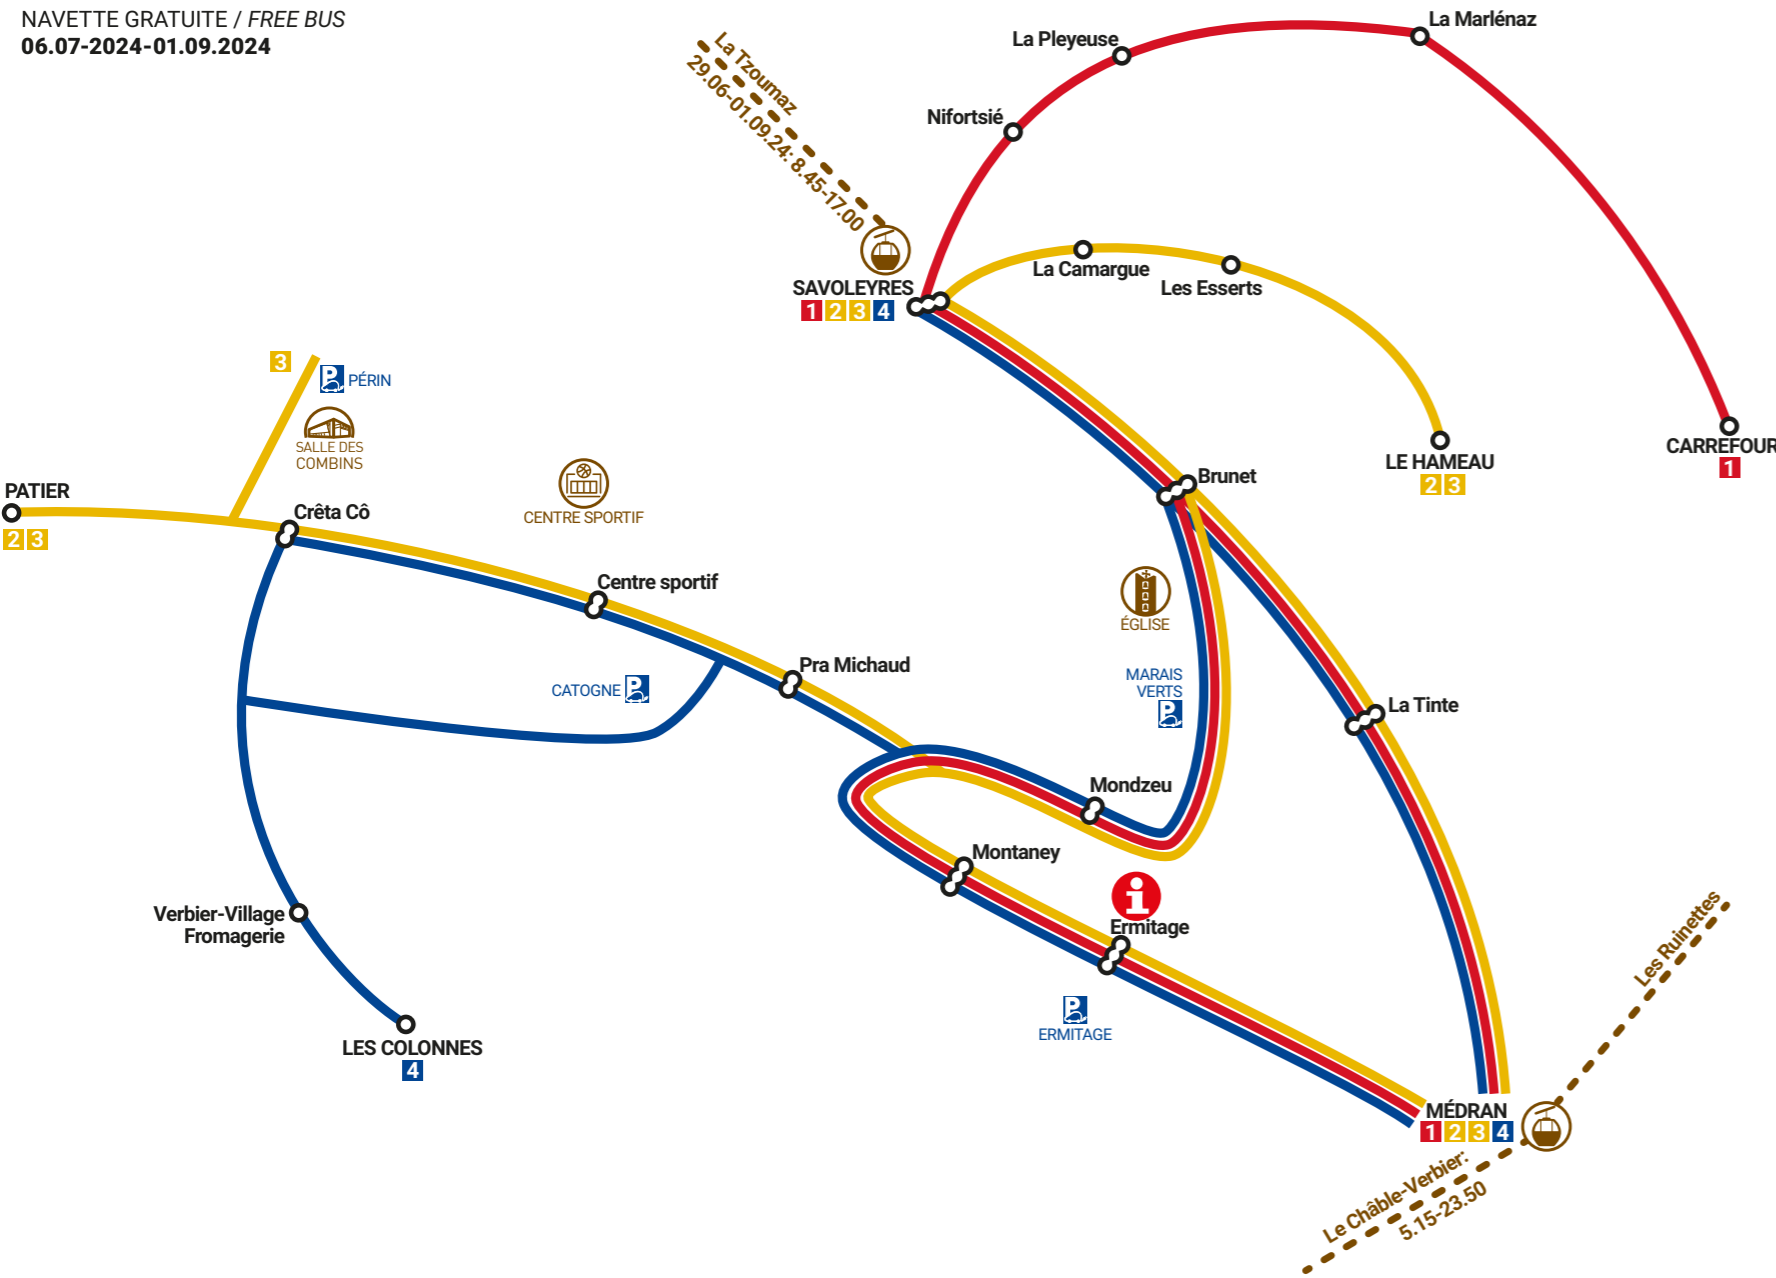

VERBIER

NAVETTE GRATUITE / FREE BUS
06.07-2024-01.09.2024

INTERACTIF

<https://www.verbier.ch/ete/mobilite>

VOITURE MOBILITY

DEUX VOITURES ÉLECTRIQUES
MOBILITY SONT DISPONIBLES
À LA GARE DU CHÂBLE. /
TWO MOBILITY E-CARS ARE AVAILABLE
AT LE CHÂBLE STATION.

BUS DES LÈVE-TÔT // EARLY BIRD

(ARRÊTS INTERMÉDIAIRES DESSERVIS / STOP AT EVERY STATION)

Médran	6.20	Médran	6.50	Médran	7.15
Brunet	6.24	Savoleyres	6.55	Brunet	7.17
Savoleyres	6.26	Carrefour	7.00	Savoleyres	7.19
Hameau	6.28	Savoleyres	7.05	Hameau	7.21
Savoleyres	6.30	Ermitage	7.10	Savoleyres	7.23
Mondzeu	6.32	Médran	7.15	Mondzeu	7.25
Village descendant	|			Village descendant	7.29
Les Colonnes	|			Les Colonnes	7.30
Village montant	|			Village montant	7.31
Patier	|			Patier	7.32
Crettaz-Cô	6.40			Crettaz-Cô	7.35
Ermitage	6.42			Ermitage	7.37
Médran	6.46			Médran	7.40

BUS DU SOIR // EVENING

Médran	20.00	21.00	22.00	
Brunet	20.02	21.02	22.02	
Savoleyres	20.04	21.04	22.04	
Hameau	20.06	21.06	22.06	
Savoleyres	20.08	21.08	22.08	
Mondzeu	20.10	21.10	22.10	
Village descendant	20.14	21.14	22.14	
Les Colonnes	20.15	21.15	22.15	
Village montant	20.16	21.16	22.16	
Patier	20.17	21.17	22.17	
Crettaz-Cô*	20.20	21.20	22.20	
Ermitage	19.25	20.22	21.22	22.22
Médran	19.30	20.30	21.30	22.30
Médran	19.31	20.31	21.31	22.31
Savoleyres	19.36	20.36	21.36	22.36
Carrefour	19.41	20.41	21.41	22.41
Savoleyres	19.46	20.46	21.46	22.46
Ermitage	19.51	20.51	21.51	22.51
Médran	19.54	20.54	21.54	

1 LIGNE MÉDRAN – CARREFOUR – MÉDRAN

Médran	08.10	08.40	09.10	09.40	10.10	10.40	11.10	11.40	12.10	12.40	13.10	13.40	14.10	14.40	15.10	15.40	16.10	16.40	17.10	17.40	18.10	18.40
Savoleyres	08.15	08.45	09.15	09.45	10.15	10.45	11.15	11.45	12.15	12.45	13.15	13.45	14.15	14.45	15.15	15.45	16.15	16.45	17.15	17.45	18.15	18.45
Carrefour	08.20	08.50	09.20	09.50	10.20	10.50	11.20	11.50	12.20	12.50	13.20	13.50	14.20	14.50	15.20	15.50	16.20	16.50	17.20	17.50	18.20	18.50
Savoleyres	08.25	08.55	09.25	09.55	10.25	10.55	11.25	11.55	12.25	12.55	13.25	13.55	14.25	14.55	15.25	15.55	16.25	16.55	17.25	17.55	18.25	18.55
Ermitage	08.30	09.00	09.30	10.00	10.30	11.00	11.30	12.00	12.30	13.00	13.30	14.00	14.30	15.00	15.30	16.00	16.30	17.00	17.30	18.00	18.30	19.00
Médran	08.40	09.10	09.40	10.10	10.40	11.10	11.40	12.10	12.40	13.10	13.40	14.10	14.40	15.10	15.40	16.10	16.40	17.10	17.40	18.10	18.40	

2/3 LIGNE MÉDRAN – HAMEAU – PATIER – MÉDRAN